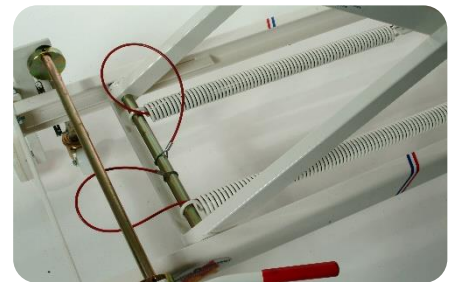

Z.A Beau soleil – 8 Rue Gutenberg
44116 Vieillevigne
+33 (0)2 40 26 58 85
adv@aria-constructeur.fr

ARIA
CONSTRUCTEUR