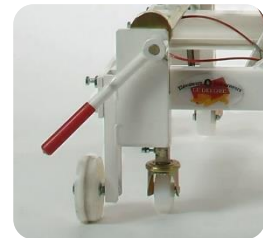

> Kompakte  
Scherenhubtisch

**Handhabbare**  
**Flexibel**  
**Robust**

Z.A Beau soleil – 8 Rue Gutenberg  
44116 Vieillevigne  
+33 (0)2 40 26 58 85  
adv@aria-constructeur.fr

**ARIA**  
CONSTRUCTEUR

## Eigenschaften

- Kann an alle Beschickungstische angepasst werden:
  - - max. Breite: 740 mm
  - - max. Länge: 2.400
- Einstellbare Positionierung der Ebenen mit einem Hub von 1225 mm zwischen den unteren und oberen Ebenen
- Mindesthöhe der Ebene: 485 mm
- Gestell aus lackiertem Stahl
- Sicherheit: Bedienungsfedern mit Stahlseil Sécurité
- Die Führungstangen des Beschickungstisches sind mit Rollen aus Ertalon ausgestattet.
- Teleskopstangen 600 mm
  - vorne für das Absetzen des Beschickungstisches
  - hinten als Anschlag für den Beschickungstisch

## Variante

- Dritter Frühling bei großem Belader
- 4 Laufräder, um Ihren Beschickungstisch mobil zu machen

- Farbige Scherenhubtisch (Kupfer, Silber, ...)