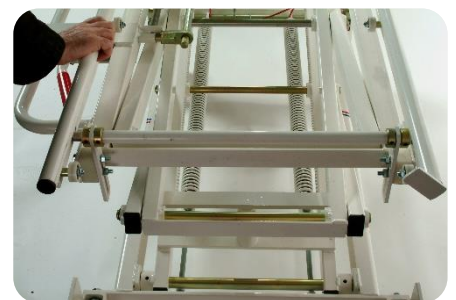

Z.A Beau soleil – 8 Rue Gutenberg
44116 Vieillevigne
+33 (0)2 40 26 58 85
adv@aria-constructeur.fr

ARIA
CONSTRUCTEUR