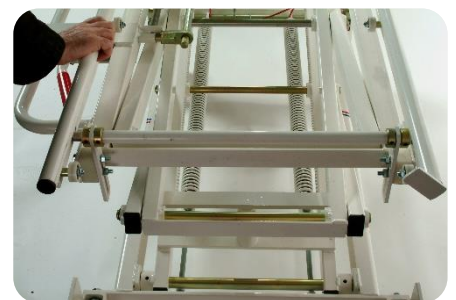

> Elevador compacto

Manejable
Flexible
Solido

Z.A Beausoleil – 8 rue Gutenberg
44116 Vieilleville
+33 (0)2 40 26 58 85
adv@aria-constructeur.fr

ARIA
CONSTRUCTEUR

Características

- Adaptable a todos los cargadores
 - Anchuras máx: 740 mm
 - Longitud máx: 2 400 mm
- Clasificación ajustable de los pisos con una carrera de 1225 mm entre piso superior e inferior
- Altura de piso mínima: 485 mm
- Estructura de acero pintado
- Seguridad: resortes de transporte equipados con cable de acero
- Barras de guiado del cargador dotadas de rodamientos Ertalon
- Tubos telescópicos de 600 mm
 - en la delantera para desenganchar el cargador
 - en la trasera como tope del cargador

Variantes

- 3° resorte en caso de gran cargador (ver en el pedido)
- 4 ruedas giratorias para conferir movilidad al cargador

- Elevador de color (cobre, plata ...)