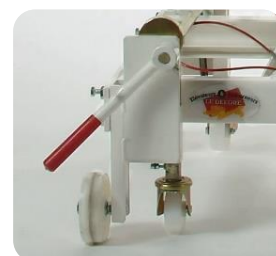

> Elevador compacto

Manejable
Flexible
Solido

Z.A Beausoleil – 8 rue Gutenberg
44116 Vieilleville
+33 (0)2 40 26 58 85
adv@aria-constructeur.fr

ARIA
CONSTRUCTEUR

Características

- Adaptable a todos los cargadores
 - Anchuras máx: 740 mm
 - Longitud máx: 2 400 mm
- Clasificación ajustable de los pisos con una carrera de 1225 mm entre piso superior e inferior
- Altura de piso mínima: 485 mm
- Estructura de acero pintado
- Seguridad: resortes de transporte equipados con cable de acero
- Barras de guiado del cargador dotadas de rodamientos Ertalon
- Tubos telescópicos de 600 mm
 - en la delantera para desenganchar el cargador
 - en la trasera como tope del cargador

Variantes

- 3° resorte en caso de gran cargador (ver en el pedido)
- 4 ruedas giratorias para conferir movilidad al cargador

- Elevador de color (cobre, plata ...)