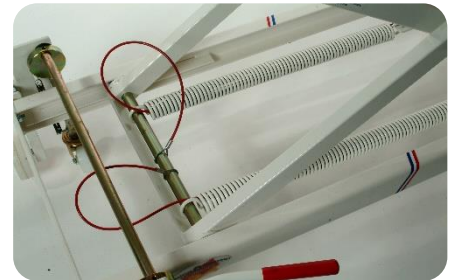

> Elevador compacto

Manejable
Flexible
Solido

Z.A Beausoleil – 8 rue Gutenberg
44116 Vieilleville
+33 (0)2 40 26 58 85
adv@aria-constructeur.fr

ARIA
CONSTRUCTEUR

Características

- Adaptable a todos los cargadores
 - Anchuras máx: 740 mm
 - Longitud máx: 2 400 mm
- Clasificación ajustable de los pisos con una carrera de 1225 mm entre piso superior e inferior
- Altura de piso mínima: 485 mm
- Estructura de acero pintado
- Seguridad: resortes de transporte equipados con cable de acero
- Barras de guiado del cargador dotadas de rodamientos Ertalon
- Tubos telescópicos de 600 mm
 - en la delantera para desenganchar el cargador
 - en la trasera como tope del cargador

Variantes

- 3° resorte en caso de gran cargador (ver en el pedido)
- 4 ruedas giratorias para conferir movilidad al cargador

- Elevador de color (cobre, plata ...)