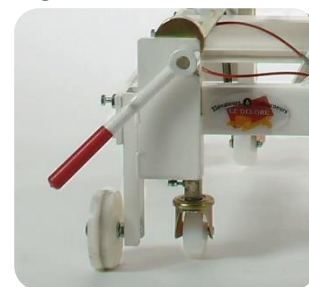

> Elevador estándar

Manejable
Sencillo
Solido

Z.A Beausoleil – 8 rue Gutenberg
44116 Vieillevigne
+33 (0)2 40 26 58 85
adv@aria-constructeur.fr

ARIA
CONSTRUCTEUR

Características

- Adaptable a todos los cargadores
 - Anchura máx: 900mm
 - Longitud máx: 3500 mm
- Clasificación ajustable de los pisos con una carrera de 1020 mm entre piso superior inferior
- Altura de piso mínima: 510 mm
- Estructura de acero pintado
- Seguridad: resortes de manipulación equipados con cable de acero
- Barras de guiado del cargador dotadas de rodamientos Ertalon
- Tubos telescópicos de 600mm
 - En la delantera para desenganchar el cargador
 - En la trasera como tope del cargador

Variantes

- 4 ruedas giratorias para conferir movilidad al cargador

- Elevador de color (cobre, plata ...)