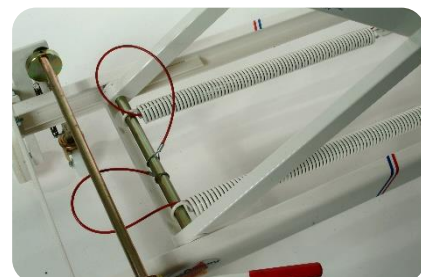

> Elevador estándar

Manejable
Sencillo
Solido

Z.A Beausoleil – 8 rue Gutenberg
44116 Vieillevigne
+33 (0)2 40 26 58 85
adv@aria-constructeur.fr

ARIA
CONSTRUCTEUR

Características

- Adaptable a todos los cargadores
 - Anchura máx: 900mm
 - Longitud máx: 3500 mm
- Clasificación ajustable de los pisos con una carrera de 1020 mm entre piso superior inferior
- Altura de piso mínima: 510 mm
- Estructura de acero pintado
- Seguridad: resortes de manipulación equipados con cable de acero
- Barras de guiado del cargador dotadas de rodamientos Ertalon
- Tubos telescópicos de 600mm
 - En la delantera para desenganchar el cargador
 - En la trasera como tope del cargador

Variantes

- 4 ruedas giratorias para conferir movilidad al cargador

- Elevador de color (cobre, plata ...)