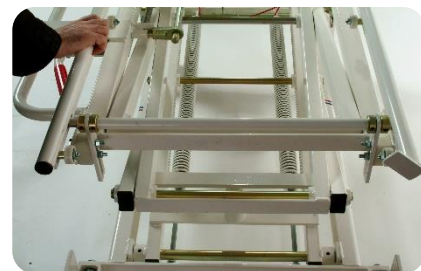

> Elevador estándar

Manejable
Sencillo
Solido

Z.A Beausoleil – 8 rue Gutenberg
44116 Vieillevigne
+33 (0)2 40 26 58 85
adv@aria-constructeur.fr

ARIA
CONSTRUCTEUR

Características

- Adaptable a todos los cargadores
 - Anchura máx: 900mm
 - Longitud máx: 3500 mm
- Clasificación ajustable de los pisos con una carrera de 1020 mm entre piso superior inferior
- Altura de piso mínima: 510 mm
- Estructura de acero pintado
- Seguridad: resortes de manipulación equipados con cable de acero
- Barras de guiado del cargador dotadas de rodamientos Ertalon
- Tubos telescópicos de 600mm
 - En la delantera para desenganchar el cargador
 - En la trasera como tope del cargador

Variantes

- 4 ruedas giratorias para conferir movilidad al cargador

- Elevador de color (cobre, plata ...)