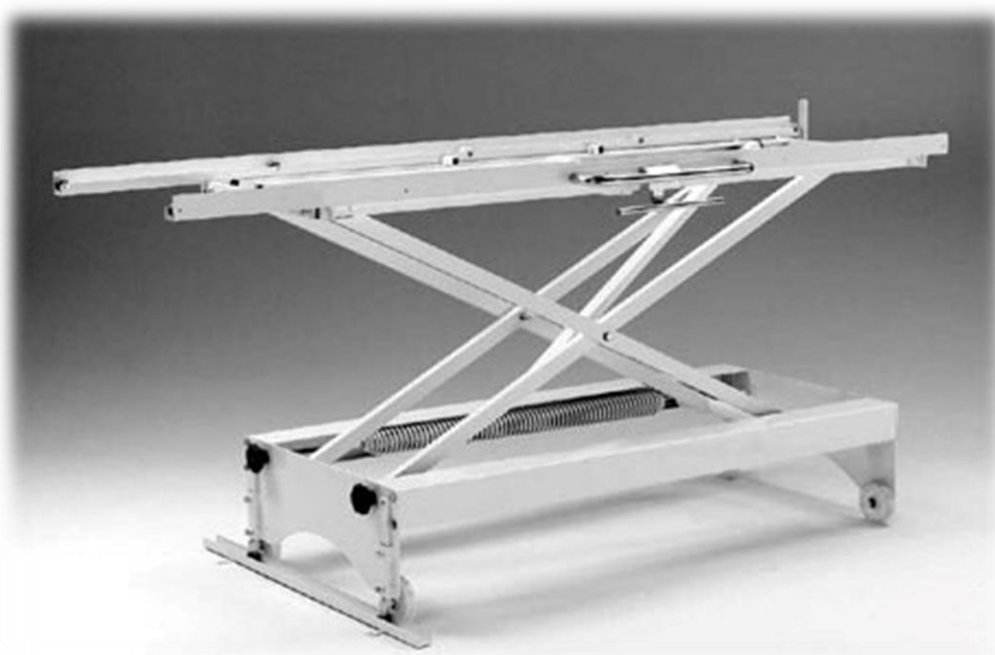

## > Elevador estandar ST

**Manejable**

**Simple**

**Robusto**

Z.A Beausoleil – 8 rue Gutenberg  
44116 Vieillevigne  
+33 (0)2 40 26 58 85  
adv@aria-constructeur.fr

### Características

- Subida y bajada manual
- Adaptable para todos cargadores: - Achos maxi: 900 mm
- Altura de piso :
  - Pie de 250 : 450 mm (min) / 1570 mm (max)
  - Pie de 200 : 500 mm (min) / 1620 mm (max)
- Indización regulable de los pisos con una carrera de 1160 mm entre los pisos alto y bajo
- Estructura acero pintado resina epoxidica
- Seguridad: resorte de manipulación
- Largueros soporte cargador en acero pintado resina epoxidica dotado de rodamiento ertalon

### Opciones

- 5ème piso
- Adorno sobre el horno, sin cargador
- Adorno sobre el elevador, sin cargador